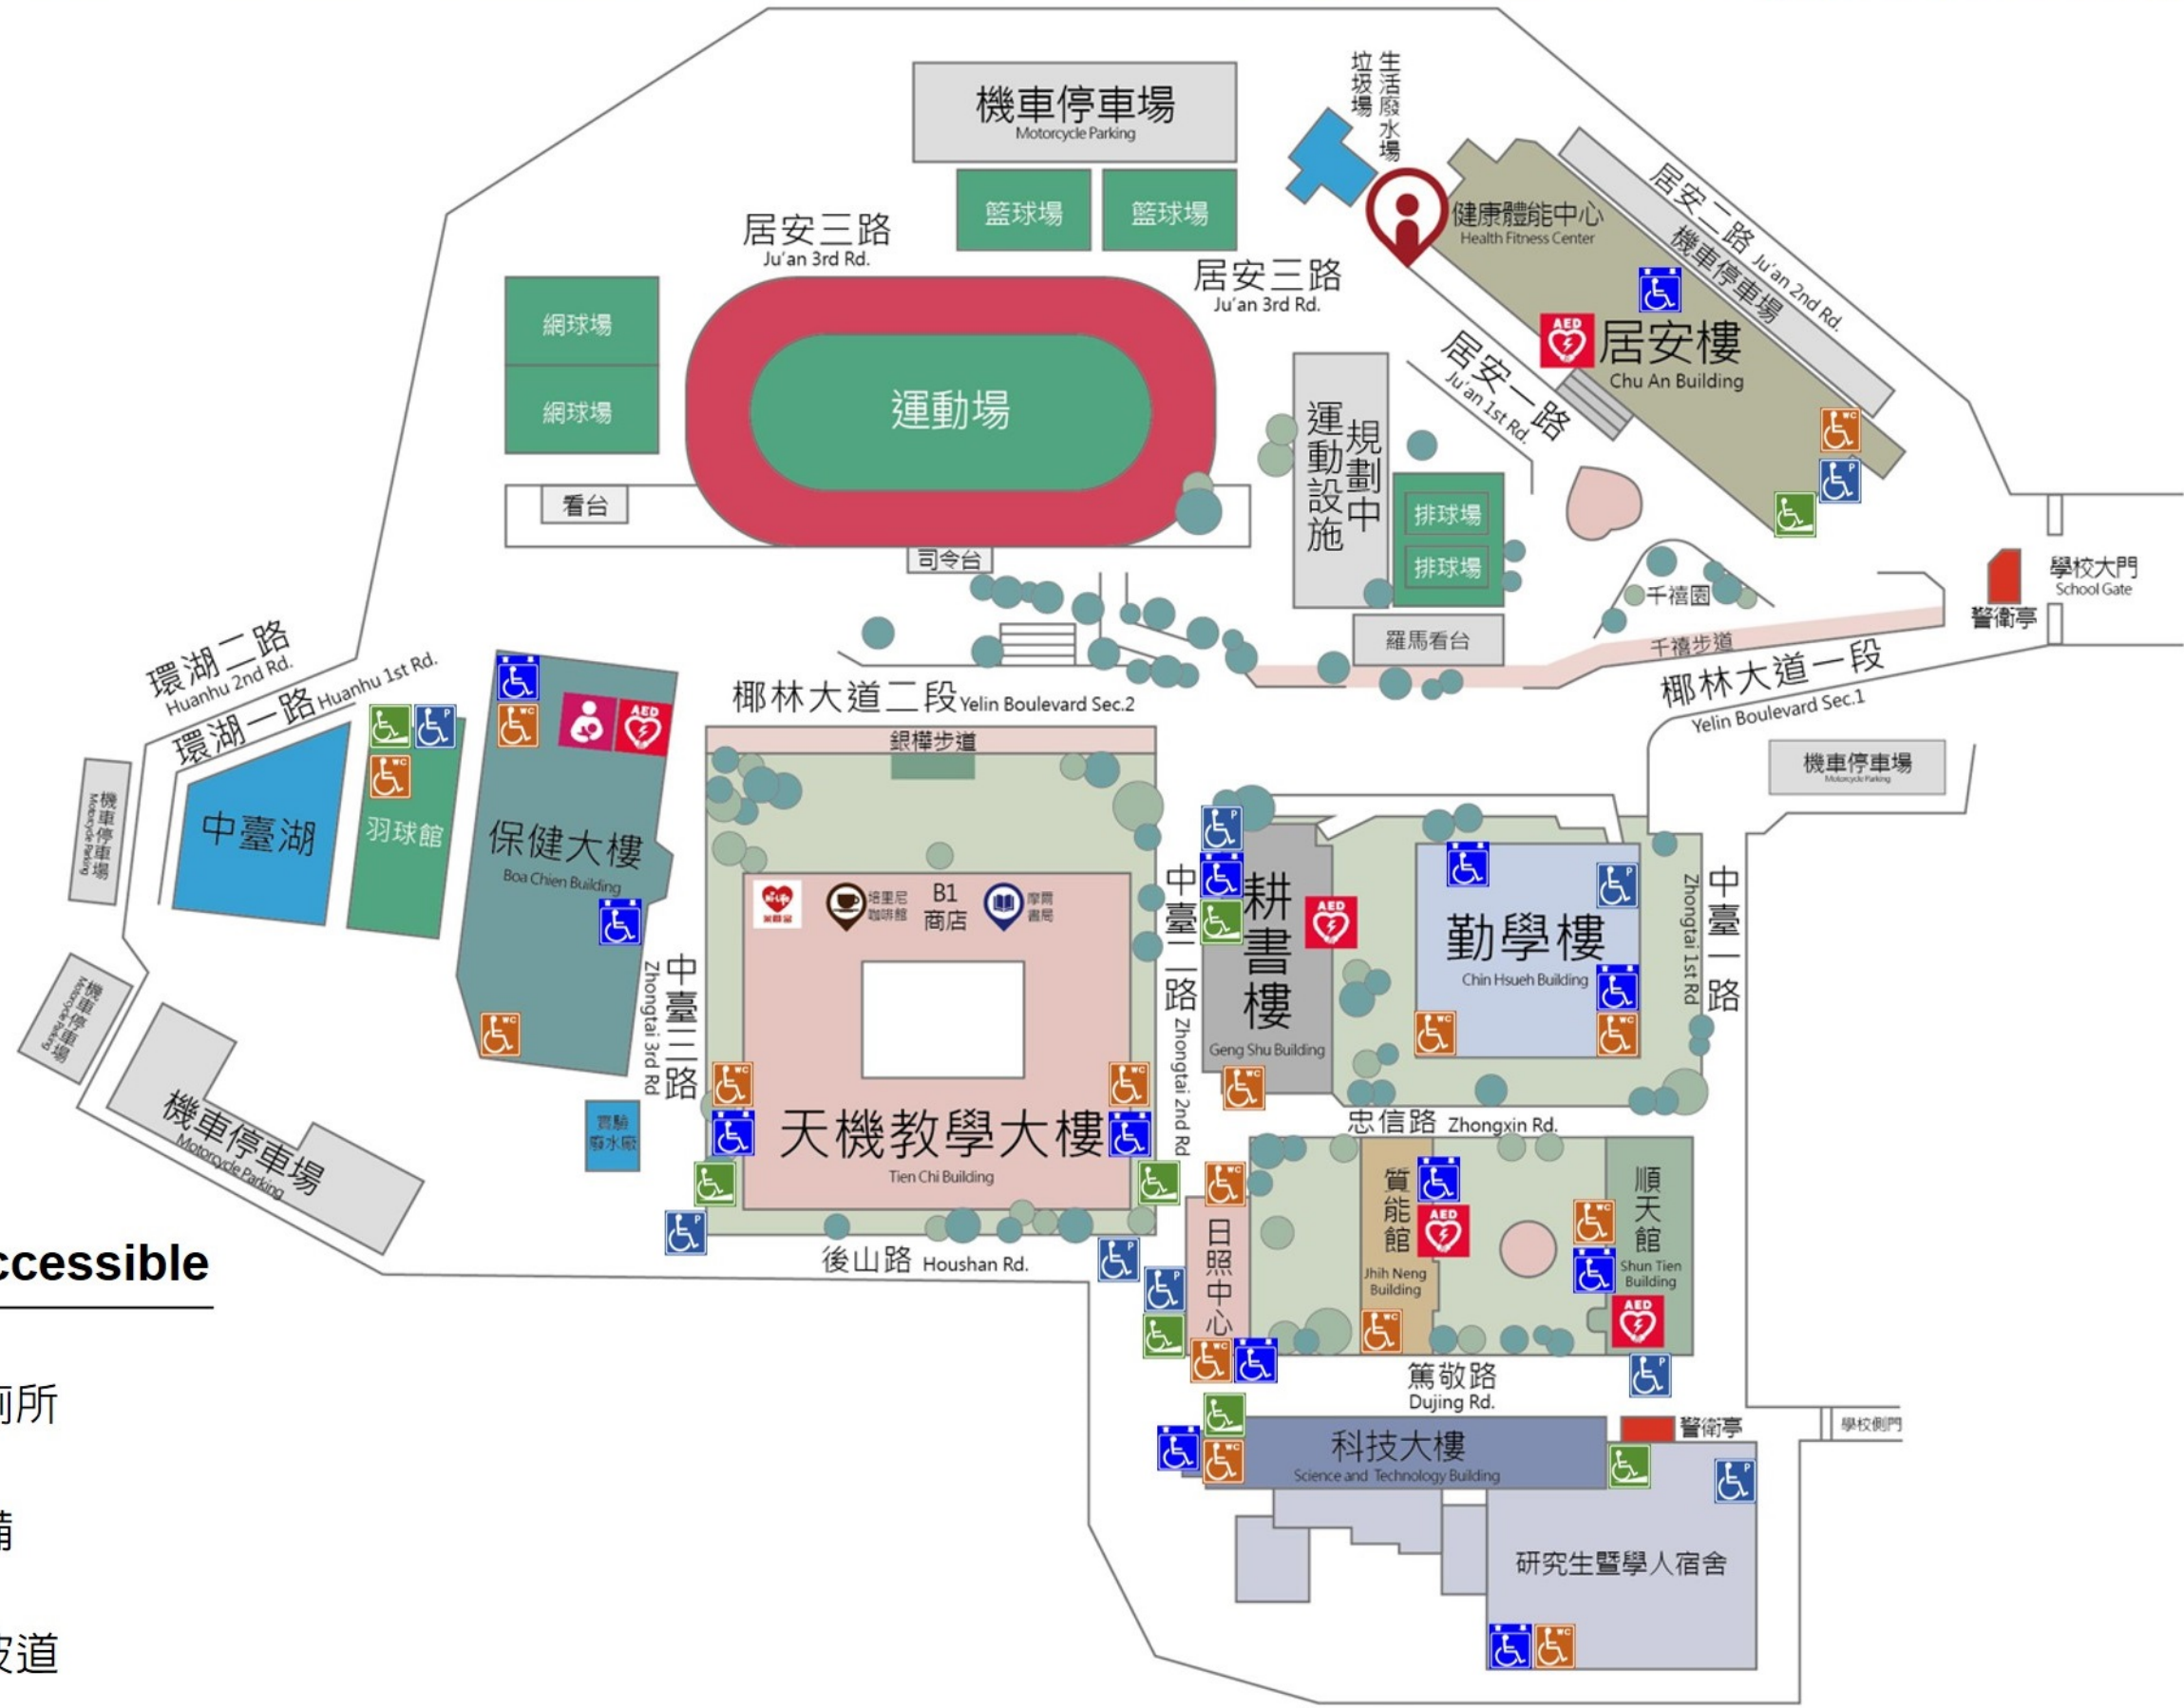

中臺科技大學

無障礙校園地圖

ACCESSIBLE MAP

無障礙設施 Accessible

-  無障礙廁所
-  電梯設備
-  無障礙坡道
-  無障礙停車位